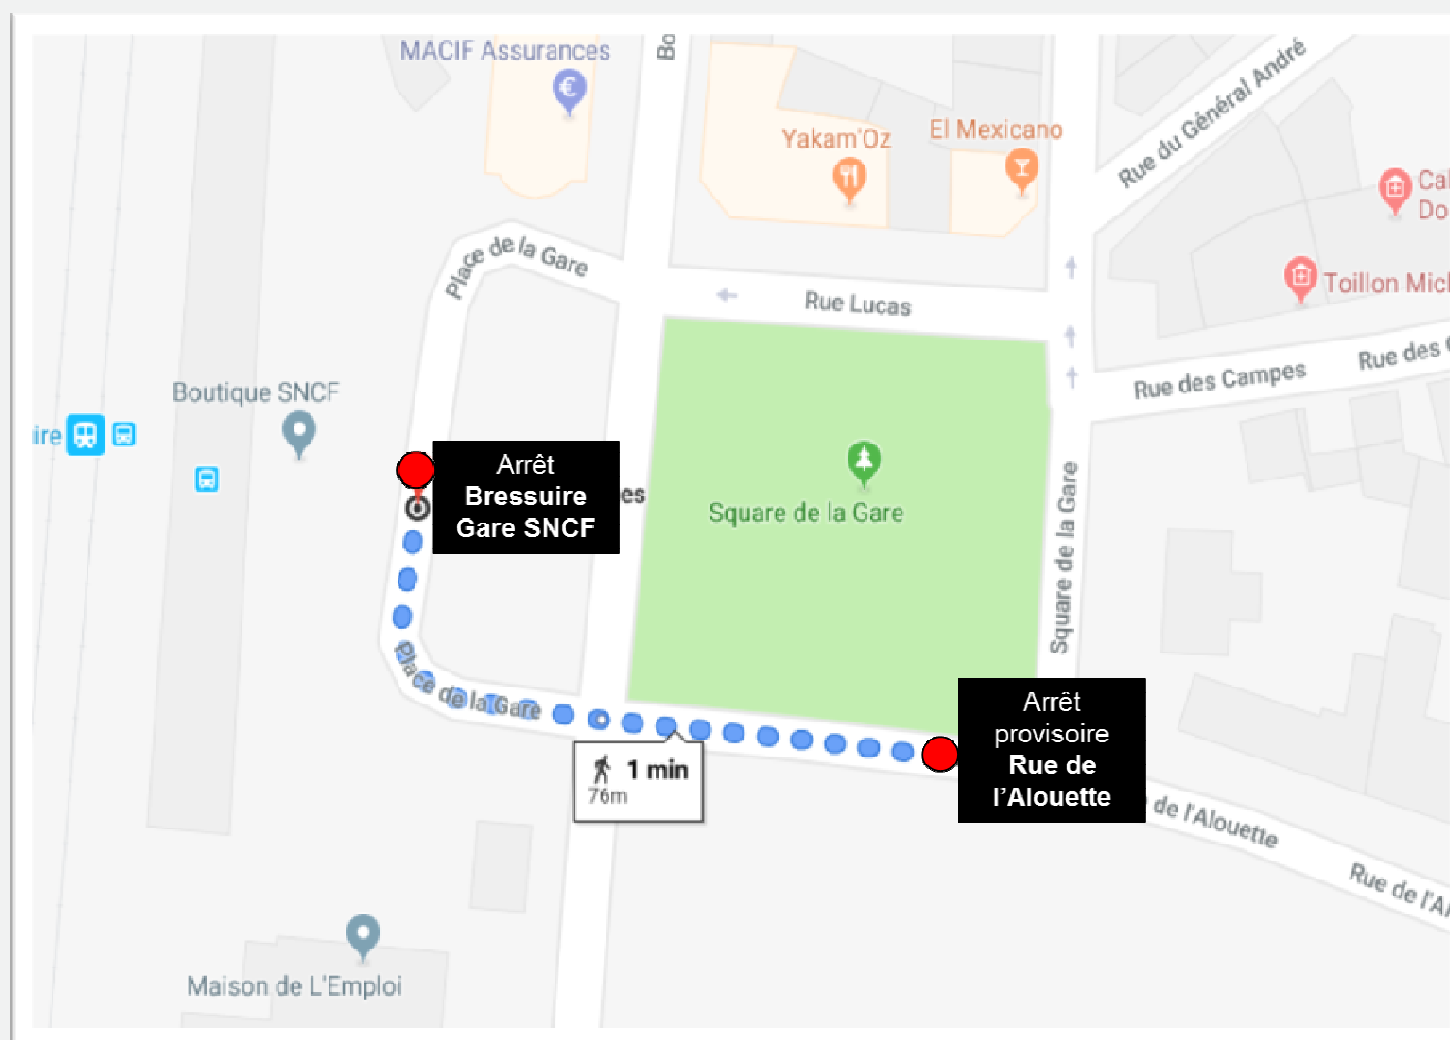

INFO PRATIQUE

Ligne 14 : Les Sables d'Olonne - La Roche sur Yon – Bressuire - Saumur

Déplacement provisoire de l'arrêt Bressuire (Gare)

Nous informons notre aimable clientèle qu'en raison des travaux de voirie prévus jusqu'en 2021 devant la gare de Bressuire (Boulevard Georges Clémenceau), le car ne pourra plus accéder au parvis de la gare. Par conséquent, l'arrêt Bressuire (Gare SNCF) est déplacé rue de l'Alouette à partir du 2 septembre 2019 jusqu'à nouvel ordre.

Merci de votre compréhension.

TWITTER
@TERPays2LaLoire

INTERNET
paysdelaloire.ter.sncf.com

APPLI SNCF

0 800 584 260 Service & appel gratuits

TÉLÉPHONE
du lundi au vendredi de 7h à 20h
le samedi de 8h à 13h